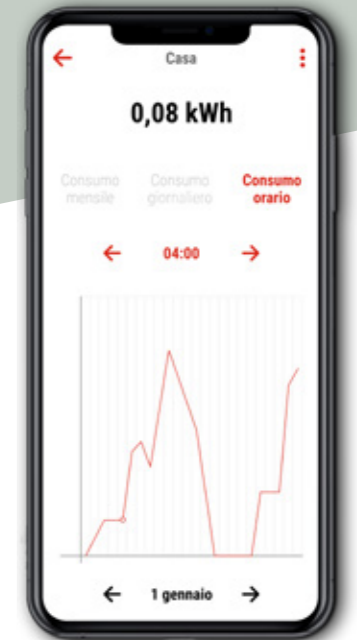

Energy-230 Wi-Fi

Energy Wi-Fi

**CASA PIÙ EFFICIENTE
BOLLETTE PIÙ LEGGERE**

Energy-230 Wi-Fi

Il contatore di energia smart di Vemer

Con l'obiettivo di rendere più semplice ed accessibile il monitoraggio e la gestione dell'energia nasce Energy-230 Wi-Fi. Tutto ciò di cui hai bisogno per avere un **controllo a 360° sui consumi della tua casa**.

CARATTERISTICHE TECNICHE

- **DIMENSIONI:** 2 moduli DIN
- **ALIMENTAZIONE:** 230 V AC
- **CORRENTE MASSIMA:** 40 A (inserzione diretta)
- **LETTURA REMOTA:** uscita impulsi / app Energy Wi-Fi

Scarica l'app dedicata
Energy Wi-Fi

Disponibile per iOS e Android

CONSUMO MENSILE

CONSUMO GIORNALIERO

CONSUMO ORARIO

La tua casa, i tuoi consumi

tutto sotto controllo in qualunque posto tu sia

Energy Wi-Fi è la nuova app di Vemer che ti permette di **visualizzare i consumi** della tua casa comodamente tramite smartphone **ovunque tu voglia**. Puoi accedere ai dettagli del consumo orario e giornaliero ed alla visualizzazione dei valori di corrente, potenza e tensione tramite la versione gratuita. Con la versione Premium è possibile inoltre visualizzare il grafico dei consumi per ogni mese, effettuare un download dello storico ed attivare allarmi ed avvisi.